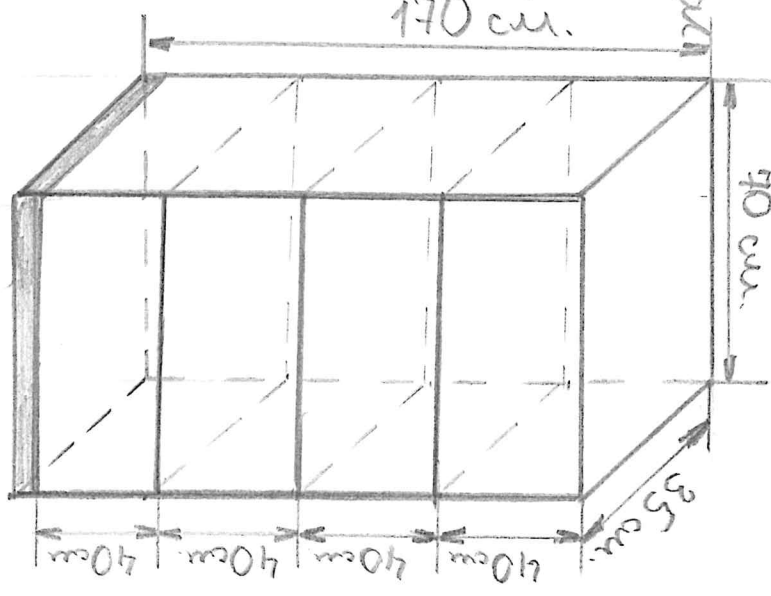

мабурум - 3 шт.

мошва - 1 шт.

дверь шимо светови

СМОЛ - 1 шт.

СМЕЛОВА
дв
горышеш.-
100 - 2 шт.
170 cm.

шваор
бергебори -
- 2 шт.